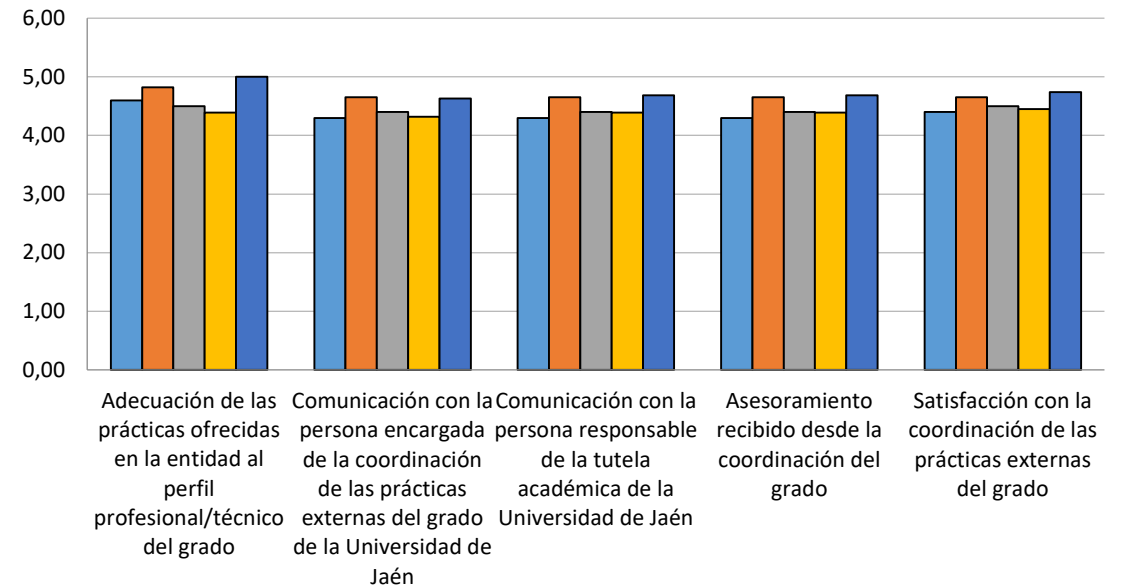

Satisfacción con las prácticas Externas*
Evolución de los resultados de
satisfacción hasta 2021/22

(*)Encuesta realizada a título interno por el Centro

Tutores externos Facultad Ciencias Experimentales

Tutores externos Grado en Ciencias Ambientales

Tutores externos Grado en Biología

Tutores externos Grado en Química

Prácticas externas: alumnado Facultad Ciencias Experimentales

Prácticas externas: alumnado Grado en Biología

Prácticas externas: alumnado en el Grado en Ciencias Ambientales

Prácticas externas: alumnado Grado en Química