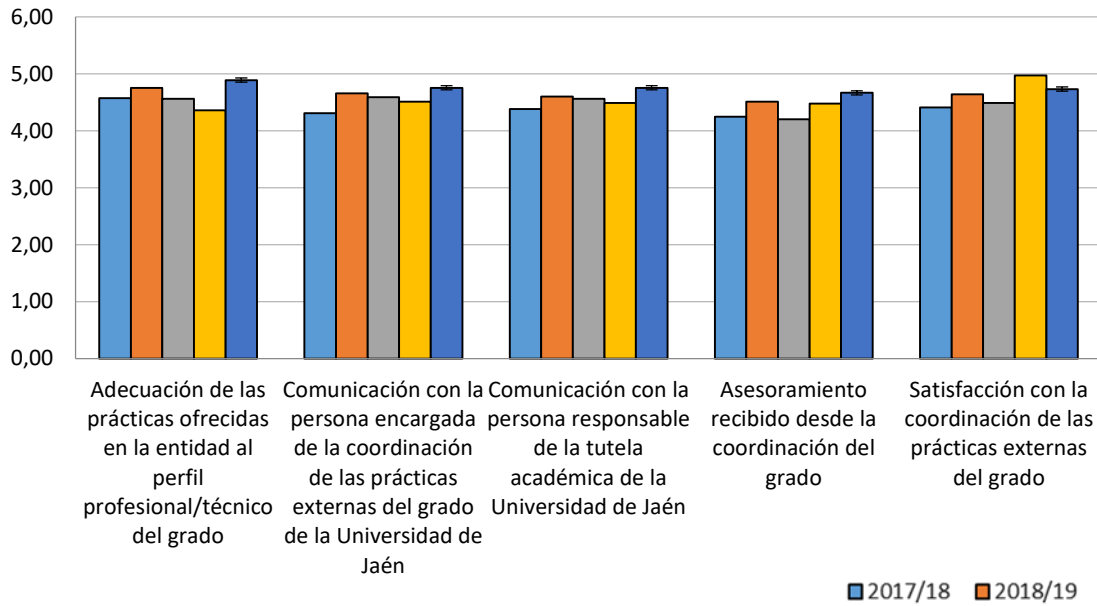

Satisfacción con las prácticas Externas*
Evolución de los resultados de
satisfacción hasta 2021/22

(*)Encuesta realizada a título interno por el Centro

Tutores externos Facultad Ciencias Experimentales

Tutores externos Grado en Ciencias Ambientales

Tutores externos Grado en Biología

Tutores externos Grado en Química

Prácticas externas: alumnado Facultad Ciencias Experimentales

Prácticas externas: alumnado Grado en Biología

Prácticas externas: alumnado en el Grado en Ciencias Ambientales

Prácticas externas: alumnado Grado en Química