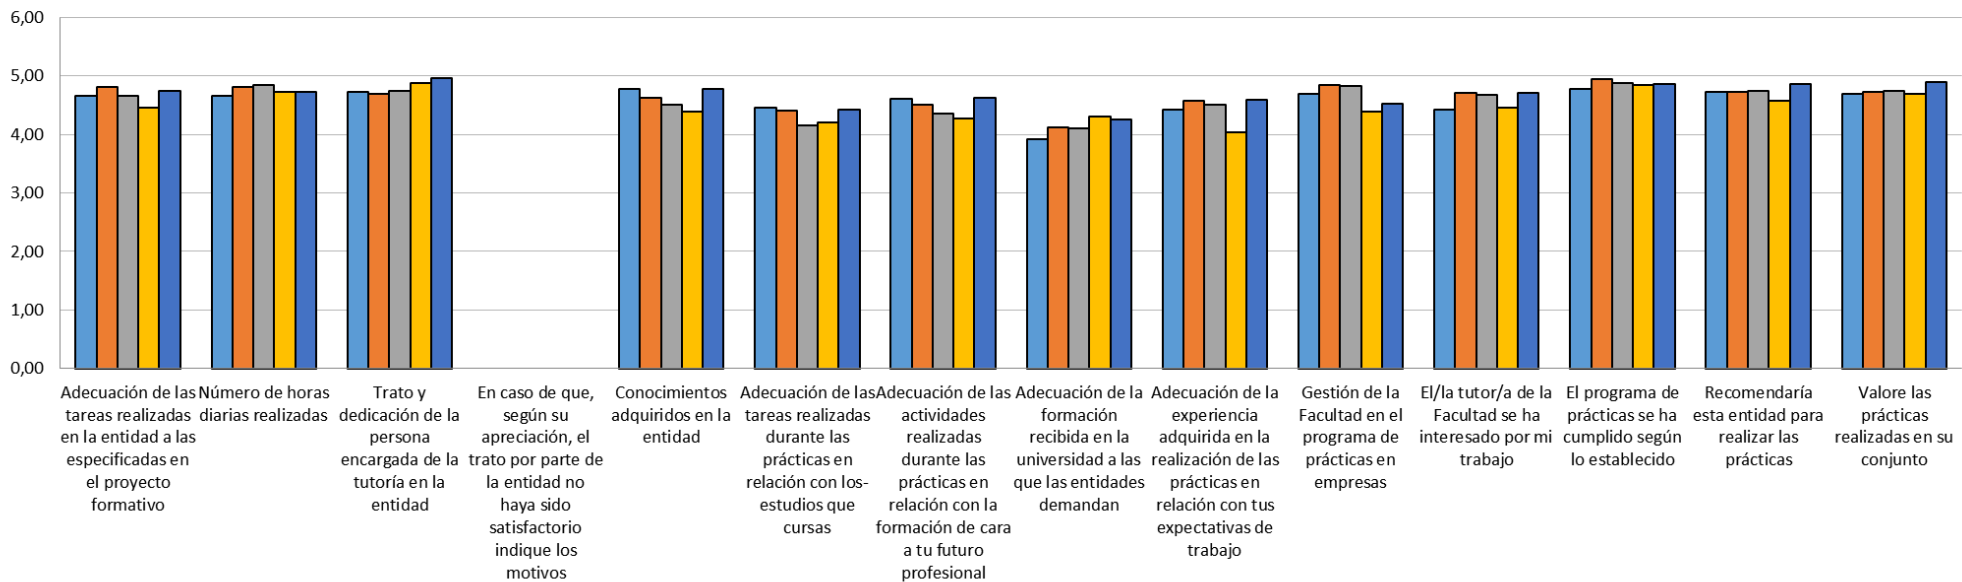

Satisfacción con las prácticas Externas*
Evolución de los resultados de
satisfacción hasta 2021/22

(*)Encuesta realizada a título interno por el Centro

Tutores externos Facultad Ciencias Experimentales

Tutores externos Grado en Ciencias Ambientales

Tutores externos Grado en Biología

Tutores externos Grado en Química

Prácticas externas: alumnado Facultad Ciencias Experimentales

Prácticas externas: alumnado Grado en Biología

Prácticas externas: alumnado en el Grado en Ciencias Ambientales

Prácticas externas: alumnado Grado en Química