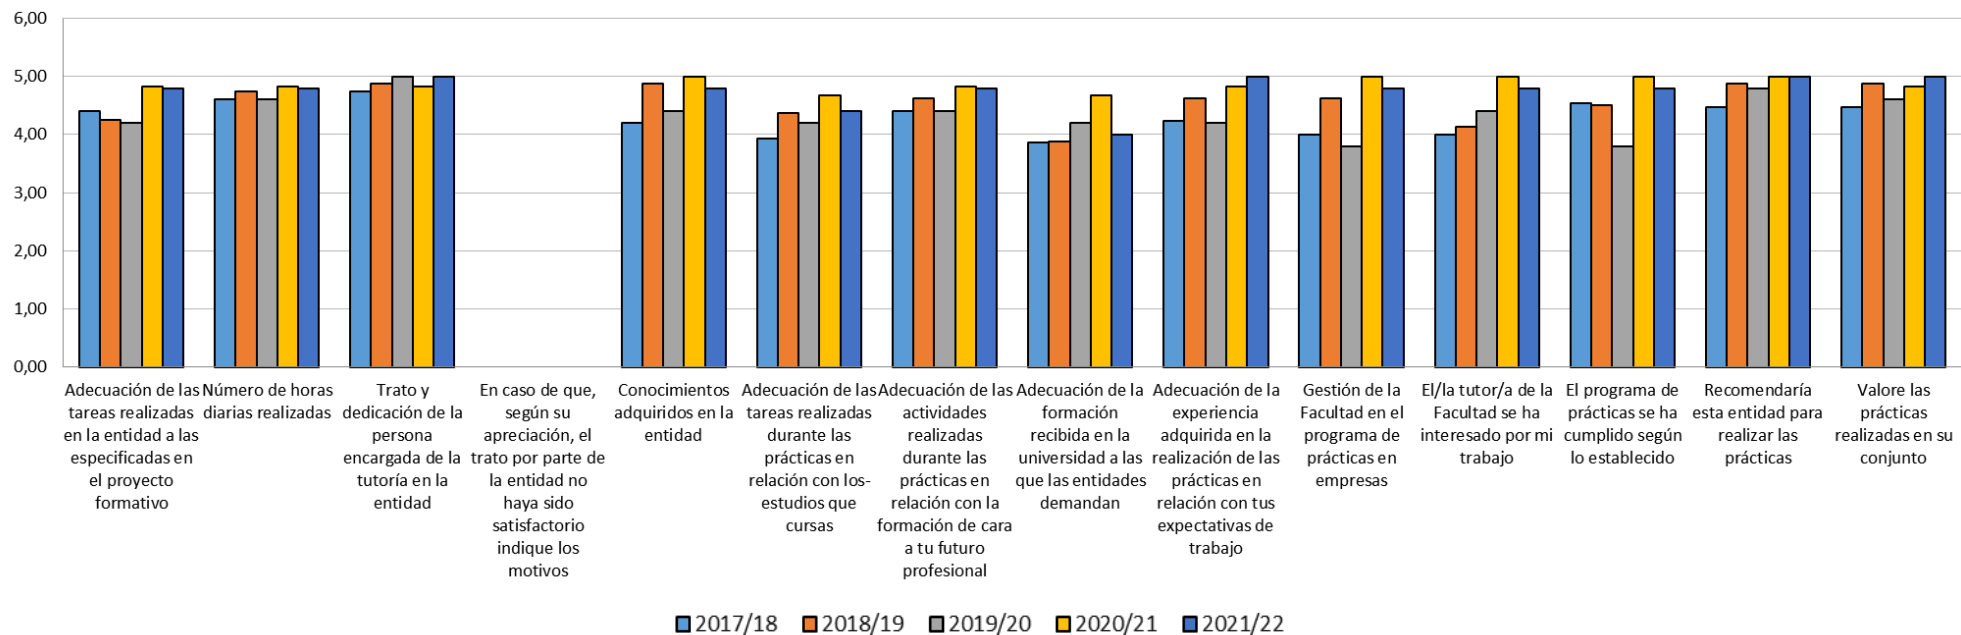

Satisfacción con las prácticas Externas*
Evolución de los resultados de
satisfacción hasta 2021/22

(*)Encuesta realizada a título interno por el Centro

Tutores externos Facultad Ciencias Experimentales

Tutores externos Grado en Ciencias Ambientales

Tutores externos Grado en Biología

Tutores externos Grado en Química

Prácticas externas: alumnado Facultad Ciencias Experimentales

Prácticas externas: alumnado Grado en Biología

Prácticas externas: alumnado en el Grado en Ciencias Ambientales

Prácticas externas: alumnado Grado en Química