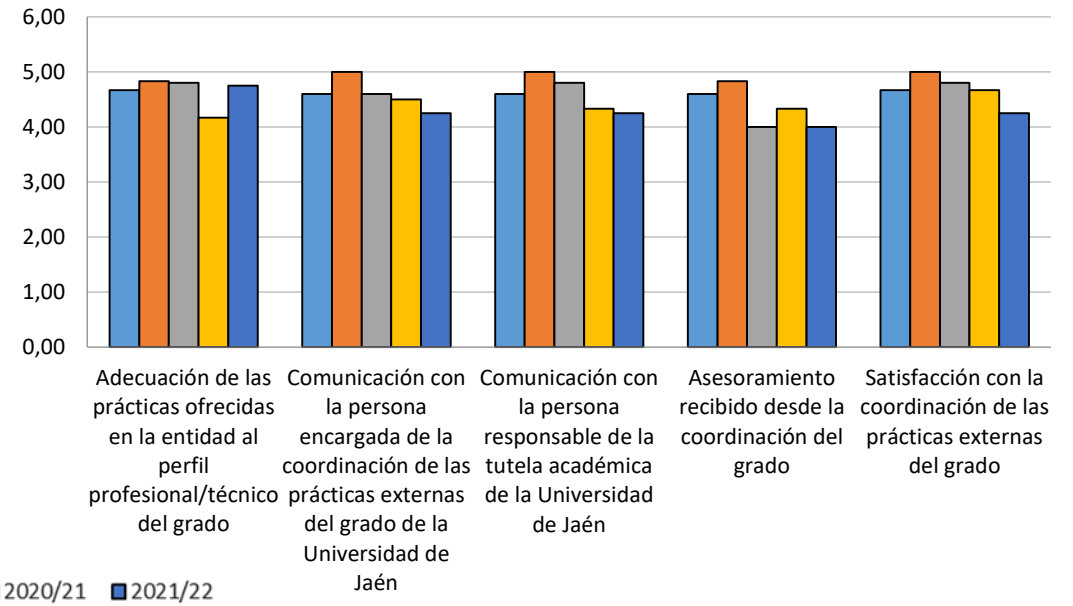

Satisfacción con las prácticas Externas*
Evolución de los resultados de
satisfacción hasta 2021/22

(*)Encuesta realizada a título interno por el Centro

Tutores externos Facultad Ciencias Experimentales

Tutores externos Grado en Ciencias Ambientales

Tutores externos Grado en Biología

Tutores externos Grado en Química

Prácticas externas: alumnado Facultad Ciencias Experimentales

Prácticas externas: alumnado Grado en Biología

Prácticas externas: alumnado en el Grado en Ciencias Ambientales

Prácticas externas: alumnado Grado en Química