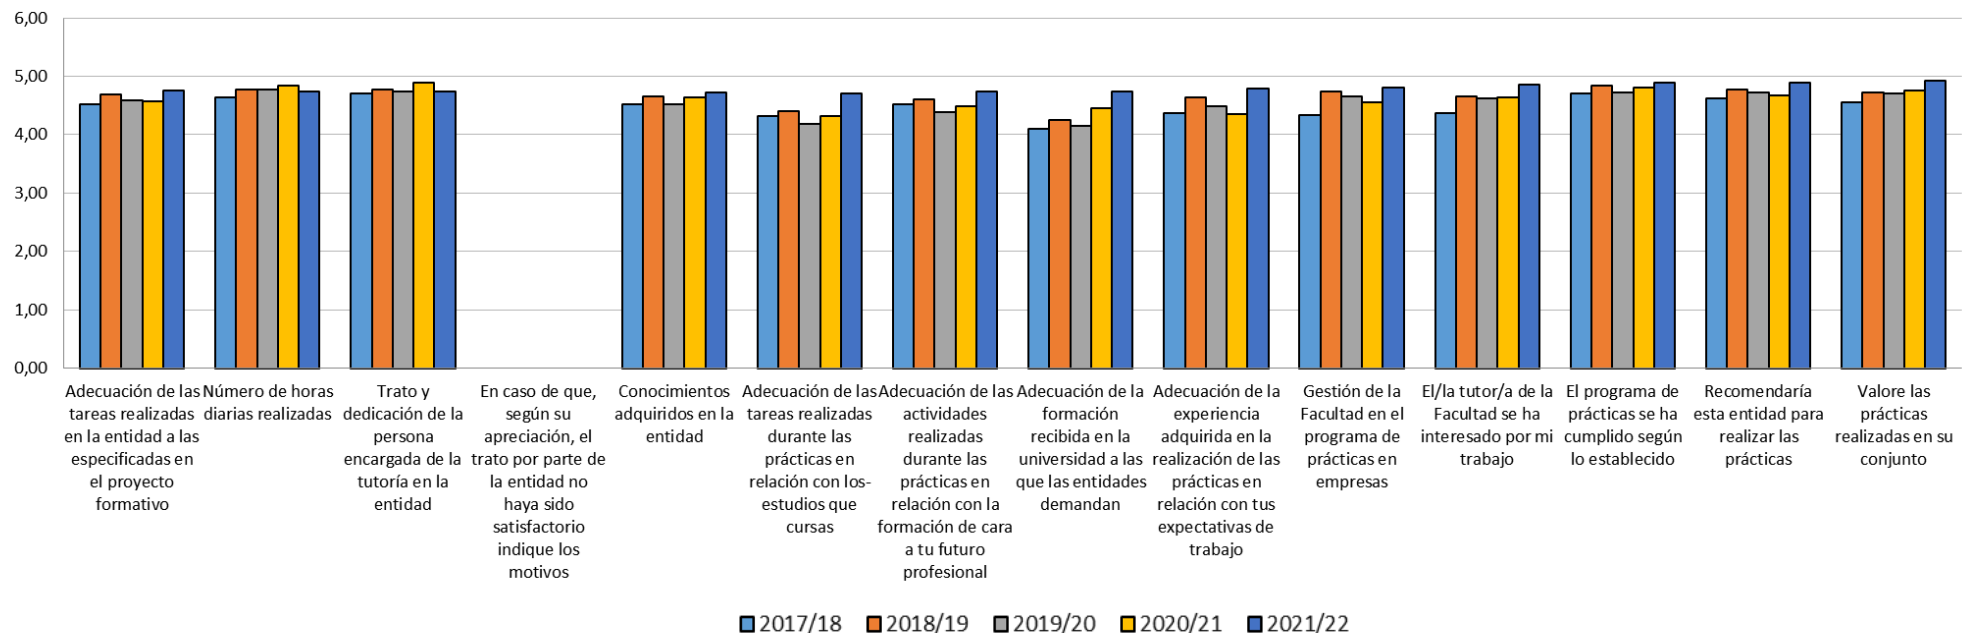

Satisfacción con las prácticas Externas*
Evolución de los resultados de
satisfacción hasta 2021/22

(*)Encuesta realizada a título interno por el Centro

Tutores externos Facultad Ciencias Experimentales

Tutores externos Grado en Ciencias Ambientales

Tutores externos Grado en Biología

Tutores externos Grado en Química

Prácticas externas: alumnado Facultad Ciencias Experimentales

Prácticas externas: alumnado Grado en Biología

Prácticas externas: alumnado en el Grado en Ciencias Ambientales

Prácticas externas: alumnado Grado en Química