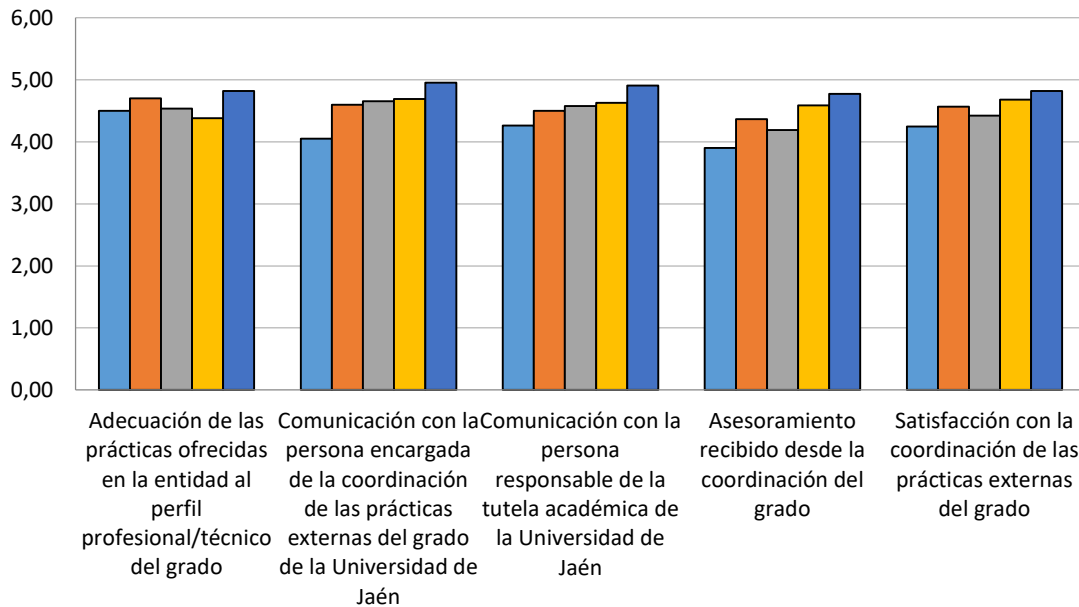

Satisfacción con las prácticas Externas*
Evolución de los resultados de
satisfacción hasta 2021/22

(*)Encuesta realizada a título interno por el Centro

Tutores externos Facultad Ciencias Experimentales

Tutores externos Grado en Ciencias Ambientales

Tutores externos Grado en Biología

Tutores externos Grado en Química

Prácticas externas: alumnado Facultad Ciencias Experimentales

Prácticas externas: alumnado Grado en Biología

Prácticas externas: alumnado en el Grado en Ciencias Ambientales

Prácticas externas: alumnado Grado en Química